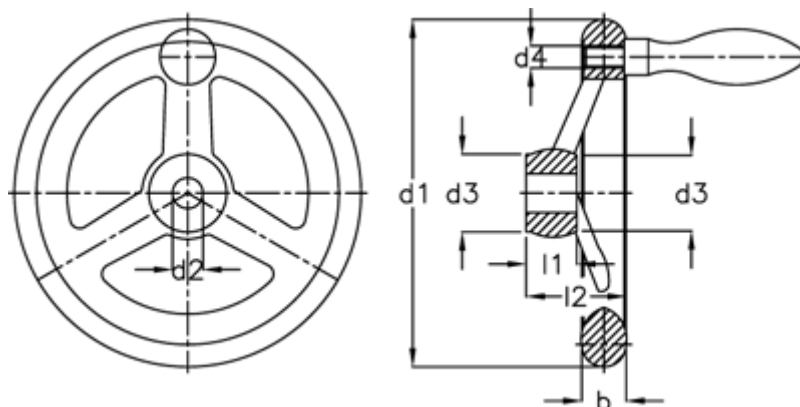

Varenummer: 20311314  
Beskrivelse: E+G Håndhjul  
DIN 950-GG-160-B14-D

## Mål

Antal eger = 3  
b = 18  
d1 = 160  
d2 H7 = 14  
d3 = 33  
d4 = M 10  
Håndtag Ø = 25  
l1 = 20

l2 = 40